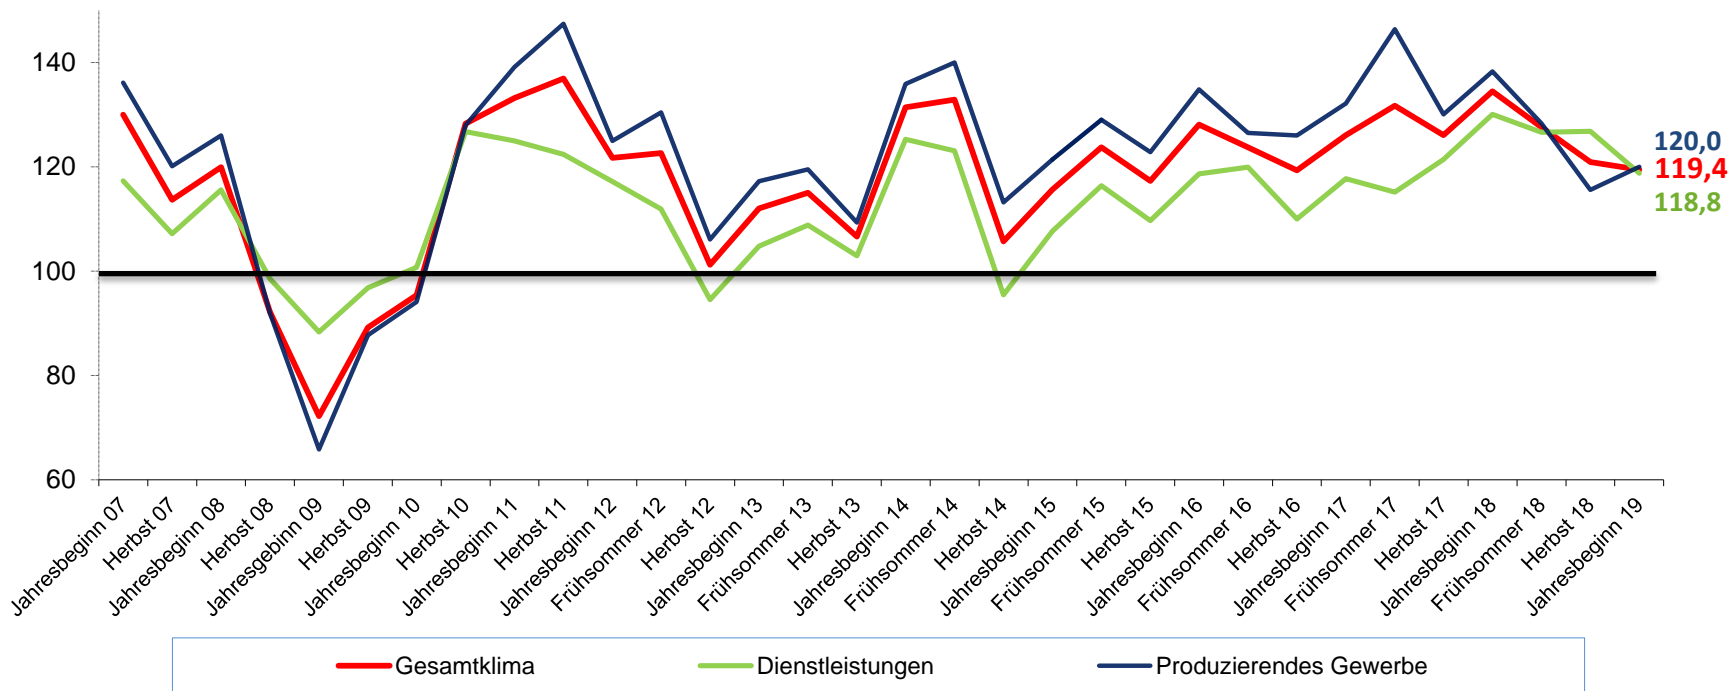

Konjunkturklima Hellweg-Sauerland

* In den Konjunkturklimaindikator gehen sowohl Bewertungen der aktuellen Lage, als auch die Zukunftserwartungen ein. Der Wert 100 würde faktisch „Nullwachstum“ bedeuten. Hier sind „gut“- und „schlecht“-Urteile ausgeglichen.